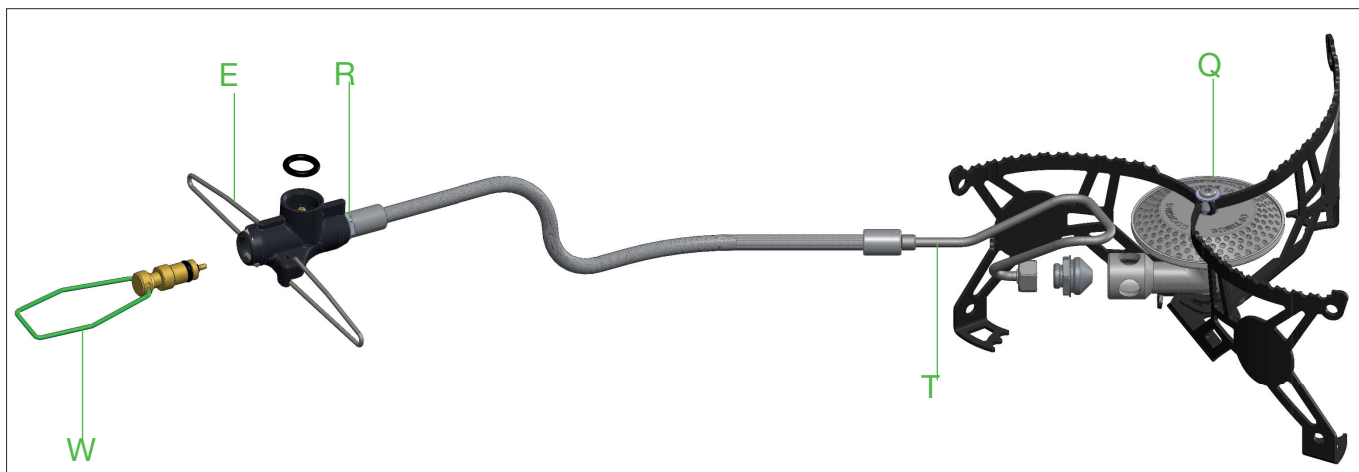

OPTIMUS VEGA - Leistungsstarker 4-Saison-Gaskocher mit Schlauchanschluss

PRODUKTMERKMALE

Brennstoff:	Butan/Isobutan/Propan
Ø Brenndauer:	Bis zu 160 Minuten bei voller Leistung (mit 230 g Gaskartusche)
Ø Kochzeit:	ca. 4.5 Min. für 1 L Wasser im Brennsparmodus je nach Klima
Leistung:	Nach CE/EN521 2.6 kW nominal Nach CSA 6000 BTU/h
Gewicht:	178g
Masse:	130 x 70 x 65 mm (gefaltet)
Garantie:	2 Jahre
Material:	Rostfreier Stahl, Aluminium
Zubehör:	Kochertasche, Bodenschutz

Artikel-Nr.:	8018505 Optimus Vega
GTIN-13.:	7391812185058
GTIN-14.:	10879853185052
Masterpack:	6 Stück

FAKTEN

- Gaskartusche mit Schlauch direkt an Kocher verbunden > tiefster Schwerpunkt in seiner Klasse und damit beste Stabilität
- Integrierter 4-Saison-Modus > Flüssigbrennstoffzufuhr für erhöhte Kocherleistung bei tiefen Temperaturen
- Am Ventilgehäuse integrierte Standfüsse > keine losen Teile
- Leichtgängige Drehkupplung > einfach Standfüsse ausklappen und Gaskartusche umdrehen
- Mit nur 178 g einer der leichtesten Kocher seiner Klasse
- Brennsparmodus > präzise Flammenkontrolle für köcheln ohne Anbrennen

OPTIMUS VEGA - Leistungsstarker 4-Saison-Gaskocher mit Schlauchanschluss

SCHEMATISCHE DARSTELLUNG

- Q Brennerkopf
- W Brennstoffregler
- E Integrierte Standfüße
- R Drehkupplung
- T Vorheizrohr für integrierten Flüssigbrennstoffmodus